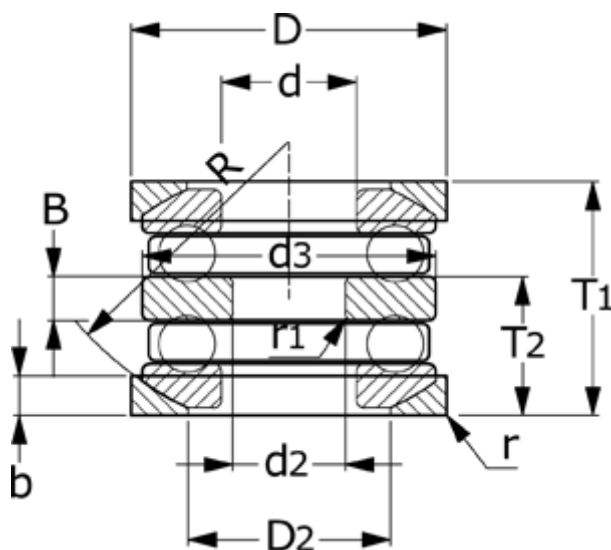

Varenummer: 572003004403

Beskrivelse: NSK Dobbelretnings trykleje 54208U
d=30 D=68 T=44 m/sfærisk underlagsskive

Mål

= Flere måldata: Hent PDF katalog under dokumenter

b = 7

B = 9

d = 40

D = 68

d2 = 30

D2 = 55

d3 = 68

r = 1

R = 56

R1 = 0.6

T1 = 44

T2 = 22.5